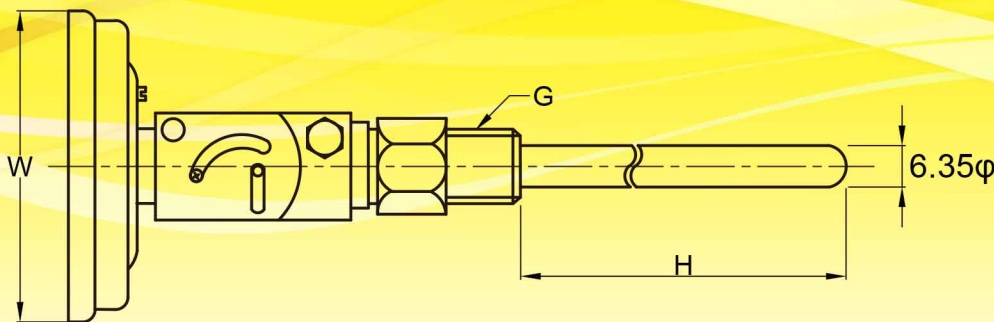

## BT-AX 萬向可調角度型

### 規格

- 型 式：BT-AX 萬向可調角度型
- 面徑尺寸：3"、4"、5"
- 量測範圍：-50~600°C
- 殼框材質：SUS304
- 鏡面材質：塑膠 玻璃
- 感 溫 棒：材質 SUS304 ·  
外徑  $\Phi 6.35$  mm ·  
長度 依客戶需求製作
- 接頭牙規：90°後背埋入式 ·  
1/4" PT (3" )、  
1/2" PT (4"、5" )
- 精 準 度： $\pm 1\%$ F.S.
- 選 購：保護套管 (可依客戶需求訂製)
- 備註：用於特殊環境、流體、壓力牙口等  
其他特殊規格，可依客戶需求訂製

### 尺寸

SIZE (mm)	W	G	H
3"	84	1/4	依需求製作
4"	119	1/2	
5"	131	1/2	

※G為PT牙口